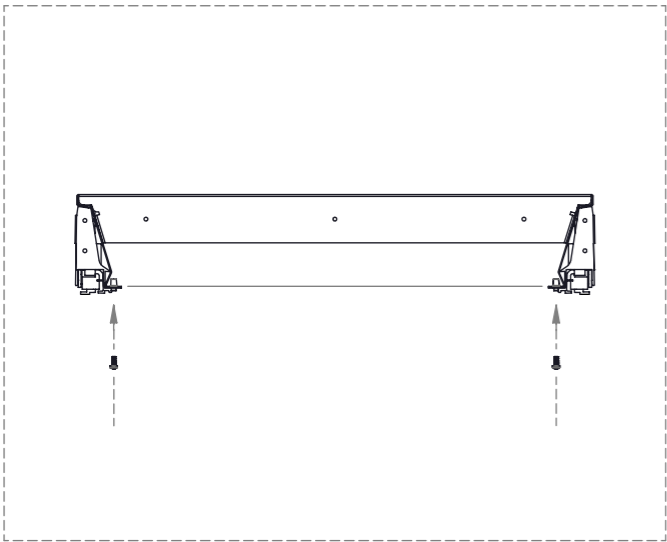

1

Le sponde del cassetto , le guide , le viti per legno ,
e i pannelli frontale e posteriore non sono forniti da ELLETTPI

The sides of the drawer , the sliders , the wood screws ,
and the front and rear panels are not supplied by ELLETTPI

3

2

4