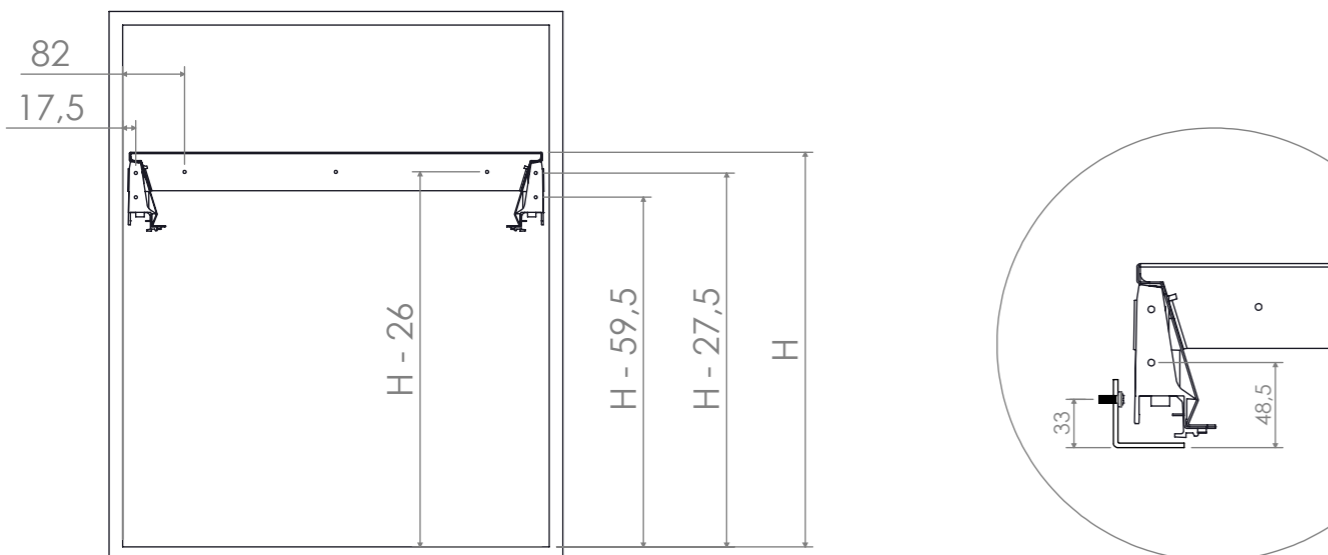

Drilling Layer - Schema di Foratura - BLUM TANDEMBOX INTIVO ANTARO - Sponda Cassetto 90 mm

Drilling Layer - Schema di Foratura - HETTICH ATIRA - Sponda Cassetto 90 mm

Drilling Layer - Schema di Foratura - GRASS NOVA PRO - Sponda Cassetto 90 mm

نم الة

1 9 5 4

SQUARE 2.0

BLUM TANDEMBOX INTIVO ANTARO

HETTICH ATIRA

GRASS NOVA PRO

COMPONENTS	
<p>A (X1)</p>	<p>B (Variable)</p>
<p>C (X4)</p>	

1