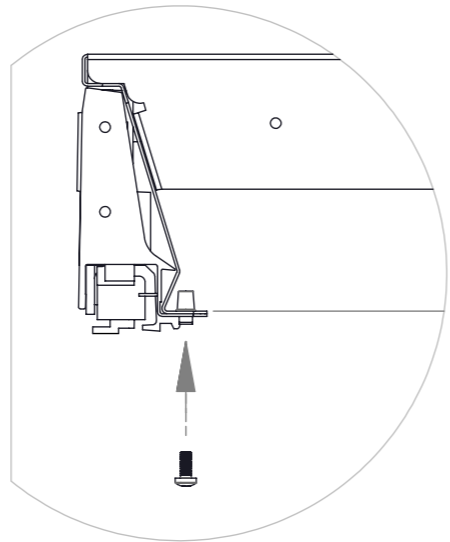

1

Le sponde del cassetto , le guide , le viti per legno ,
e i pannelli frontale e posteriore non sono forniti da ELLETTPI

The sides of the drawer , the sliders , the wood screws ,
and the front and rear panels are not supplied by ELLETTPI

3

2

4