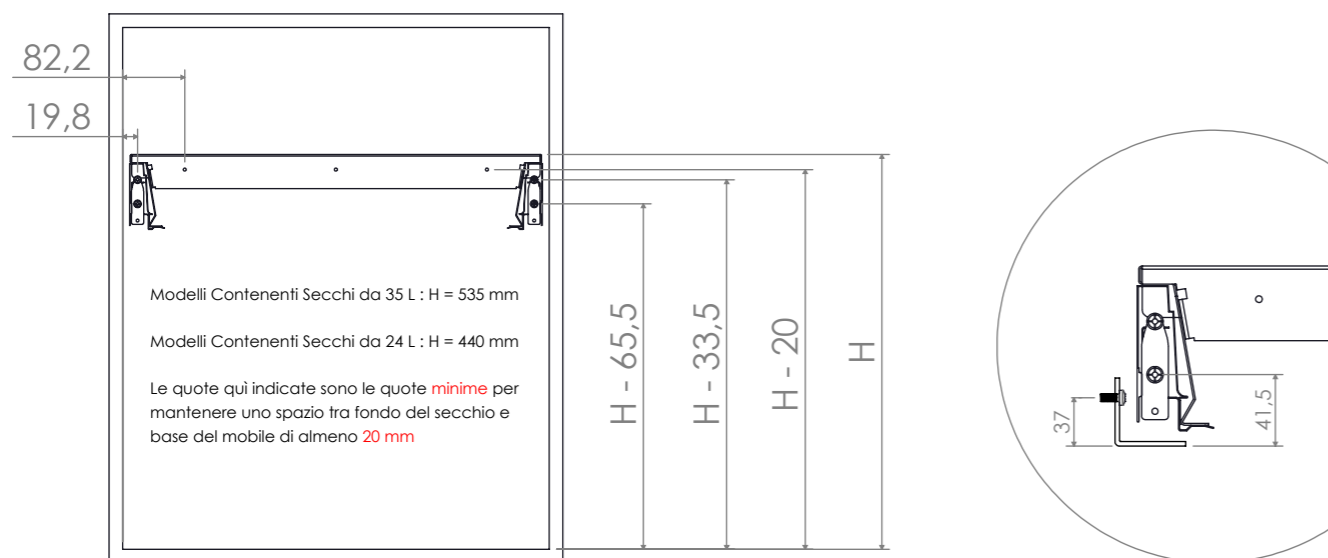

Drilling Layer - Schema di Foratura - BLUM TANDEMBOX INTIVO ANTARO - Sponda Cassetto 90 mm

Drilling Layer - Schema di Foratura - HETTICH ATIRA - Sponda Cassetto 90 mm

Drilling Layer - Schema di Foratura - GRASS NOVA PRO - Sponda Cassetto 90 mm