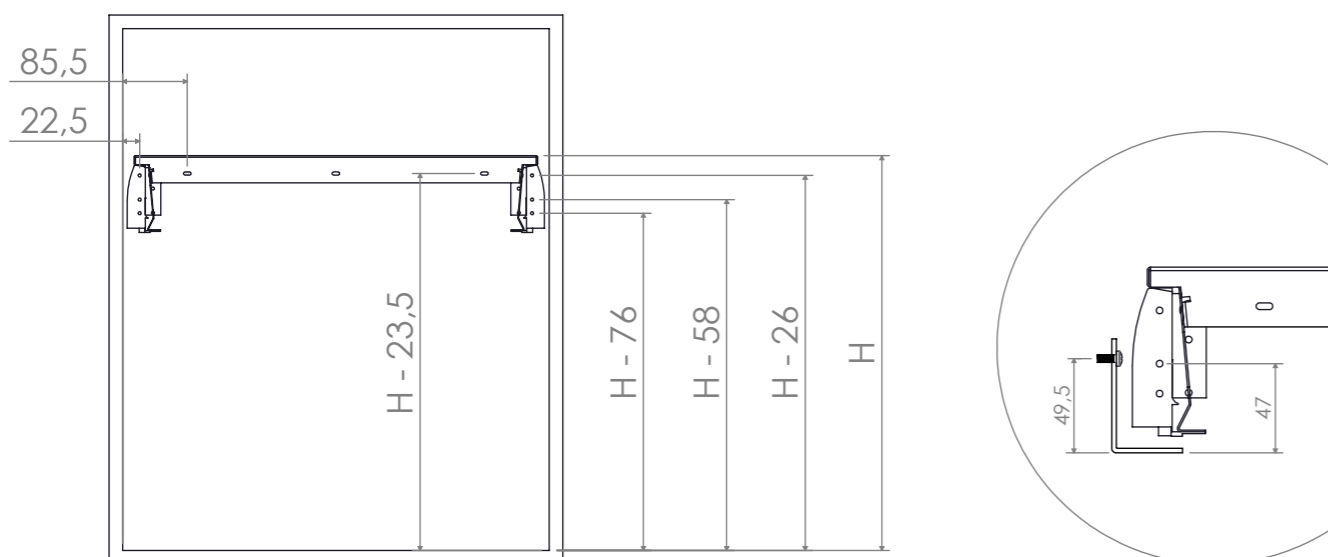

Drilling Layer - Schema di Foratura - BLUM TANDEMBOX INTIVO ANTARO - Sponda Cassetto 90 mm

Drilling Layer - Schema di Foratura - HETTICH ATIRA - Sponda Cassetto 90 mm

Drilling Layer - Schema di Foratura - GRASS NOVA PRO - Sponda Cassetto 90 mm

نم الة

1 9 5 4

SQUARE 2.0

BLUM TANDEMBOX INTIVO ANTARO

HETTICH ATIRA

GRASS NOVA PRO

COMPONENTS	
<p>A (X1)</p>	<p>B (Variable)</p>
<p>C (X4)</p>	

1