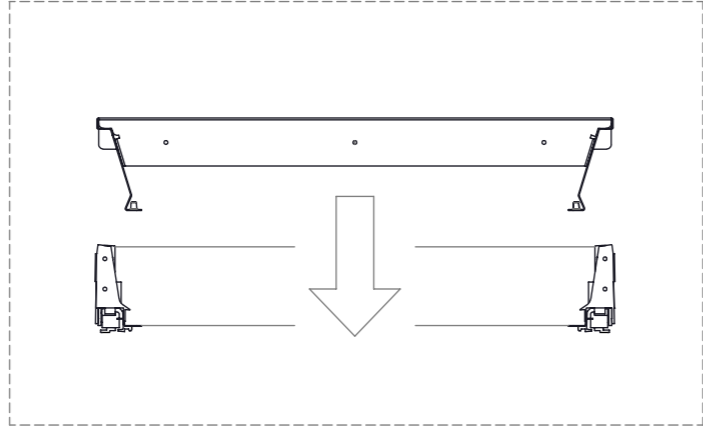

نم الة

1 9 5 4

SQUARE 2.0

BLUM TANDEMBOX INTIVO ANTARO

HETTICH ATIRA

GRASS NOVA PRO

COMPONENTS	
<p>A (X1)</p>	<p>B (Variable)</p>
<p>C (X4)</p>	

1

Le sponde del cassetto , le guide , le viti per legno ,
e i pannelli frontale e posteriore non sono forniti da ELLETTPI

The sides of the drawer , the sliders , the wood screws ,
and the front and rear panels are not supplied by ELLETTPI