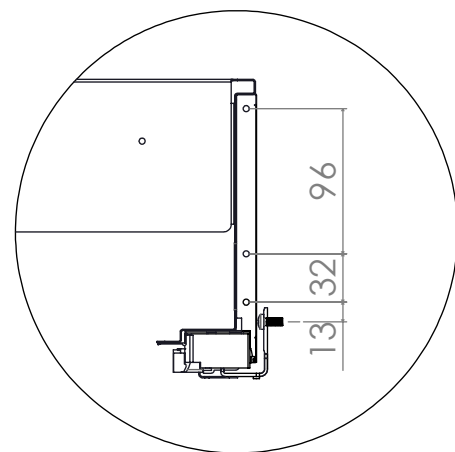

Telaio compatibile con sistema Blum Legrabox Version C
 Product compatible with Blum Legrabox Version C system
 Profondità nominale 500 mm
 Nominal depth 500 mm

Modelli Contenenti Secchi da 35 L : H = 535 mm

Models containing 35 L Buckets : H = 535 mm

Modelli Contenenti Secchi da 24 L : H = 440 mm

Models containing 24 L Buckets : H = 440 mm

Le quote qui indicate sono le quote **minime** per mantenere uno spazio tra fondo del secchio e base del mobile di almeno **20 mm**

The dimensions here indicate are the minimum dimension to keep a distance between the bottom of the bucket and the base of the cabinet at least 20 mm

Frontale del Mobile
 Front of the cabinet

نم الة

1 9 5 4

SQUARE 2.0 BLUM LEGRABOX

COMPONENTS

A (X1)

B (Variable)

C (X4)

1

Le sponde del cassetto , le guide , le viti per legno ,
e i pannelli frontale e posteriore non sono forniti da ELLETTPI

The sides of the drawer , the sliders , the wood screws ,
and the front and rear panels are not supplied by ELLETTPI