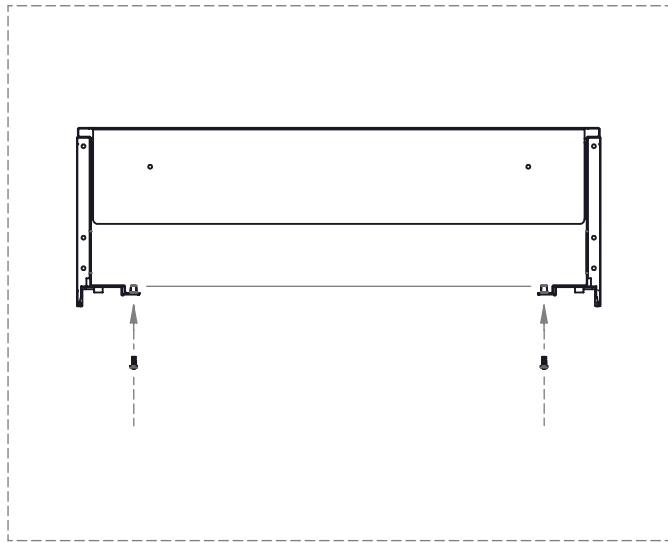

1

Le sponde del cassetto , le guide , le viti per legno ,
e i pannelli frontale e posteriore non sono forniti da ELLETTPI

The sides of the drawer , the sliders , the wood screws ,
and the front and rear panels are not supplied by ELLETTPI

3

2

4