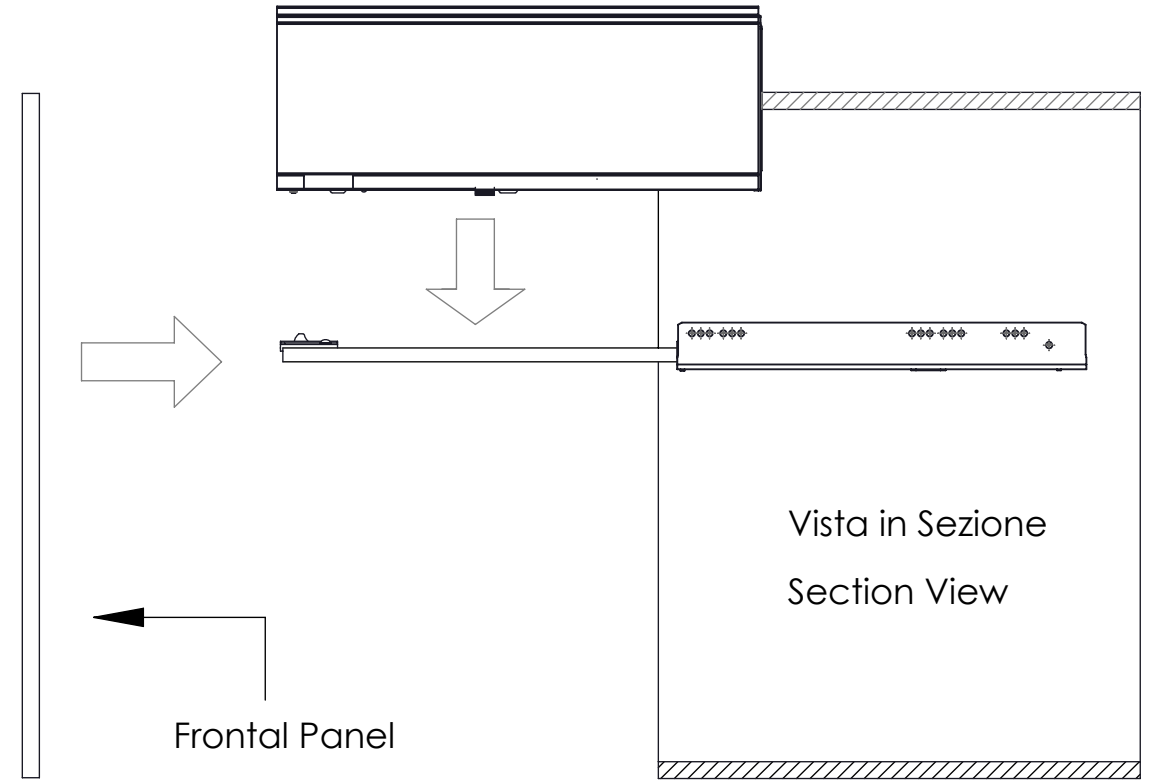

Le sponde del cassetto , le guide , le viti per legno ,
e i pannelli frontale e posteriore non sono forniti da ELLETTPI

The sides of the drawer , the sliders , the wood screws ,
and the front and rear panels are not supplied by ELLETTPI

3