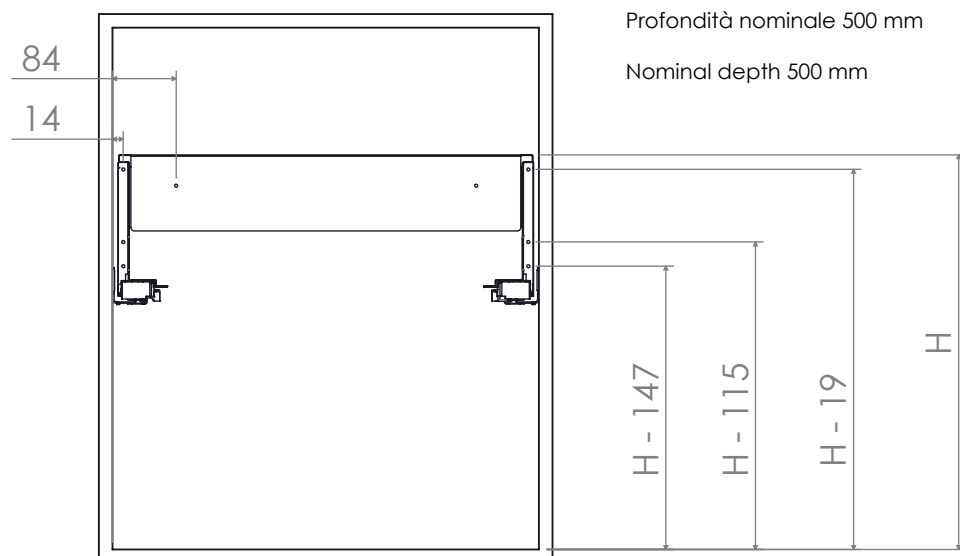

Telaio compatibile con sistema Blum Legrabox Version C
 Product compatible with Blum Legrabox Version C system
 Profondità nominale 500 mm
 Nominal depth 500 mm

Modelli Contenenti Secchi da 35 L : H = 535 mm

Models containing 35 L Buckets : H = 535 mm

Modelli Contenenti Secchi da 24 L : H = 440 mm

Models containing 24 L Buckets : H = 440 mm

Le quote qui indicate sono le quote **minime** per mantenere uno spazio tra fondo del secchio e base del mobile di almeno **20 mm**

The dimensions here indicate are the minimum dimension to keep a distance between the bottom of the bucket and the base of the cabinet at least 20 mm

Frontale del Mobile
 Front of the cabinet

نم الة

1 9 5 4