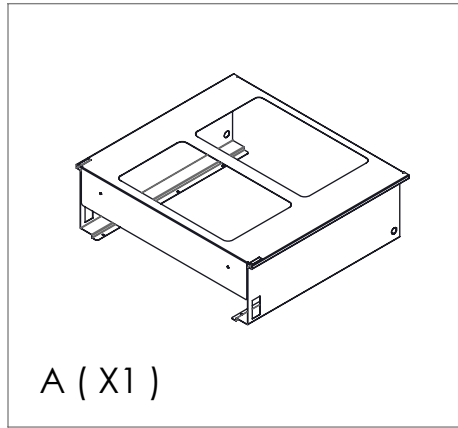

SQUARE 2.0 BLUM LEGRABOX

COMPONENTS

A (X1)

B (Variable)

C (X4)

1

Le sponde del cassetto , le guide , le viti per legno ,
e i pannelli frontale e posteriore non sono forniti da ELLETTPI

The sides of the drawer , the sliders , the wood screws ,
and the front and rear panels are not supplied by ELLETTPI