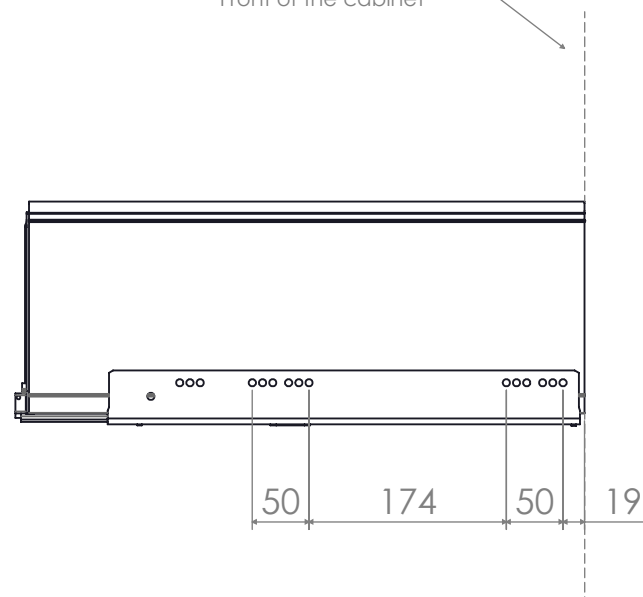

Telaio compatibile con sistema Blum Legrabox Version C
 Product compatible with Blum Legrabox Version C system
 Profondità nominale 500 mm
 Nominal depth 500 mm

Modelli Contenenti Secchi da 35 L : H = 535 mm

Models containing 35 L Buckets : H = 535 mm

Modelli Contenenti Secchi da 24 L : H = 440 mm

Models containing 24 L Buckets : H = 440 mm

Le quote qui indicate sono le quote **minime** per mantenere uno spazio tra fondo del secchio e base del mobile di almeno **20 mm**

The dimensions here indicate are the minimum dimension to keep a distance between the bottom of the bucket and the base of the cabinet at least 20 mm

Frontale del Mobile
 Front of the cabinet

نم الة

1 9 5 4