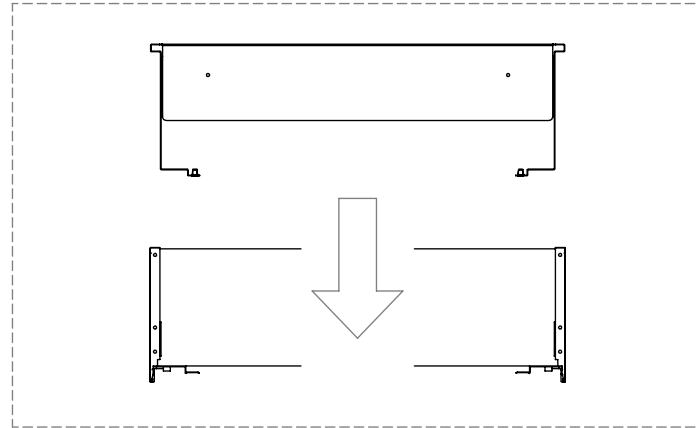

Models containing 35 L Buckets : H = 535 mm

Modelli Contenenti Secchi da 24 L : H = 440 mm

Models containing 24 L Buckets : H = 440 mm

Le quote qui indicate sono le quote **minime** per mantenere uno spazio tra fondo del secchio e base del mobile di almeno **20 mm**

SQUARE 2.0 BLUM LEGRABOX

COMPONENTS

A (X1)

B (Variable)

C (X4)

1

Le sponde del cassetto , le guide , le viti per legno ,
e i pannelli frontale e posteriore non sono forniti da ELLETTPI

The sides of the drawer , the sliders , the wood screws ,
and the front and rear panels are not supplied by ELLETTPI