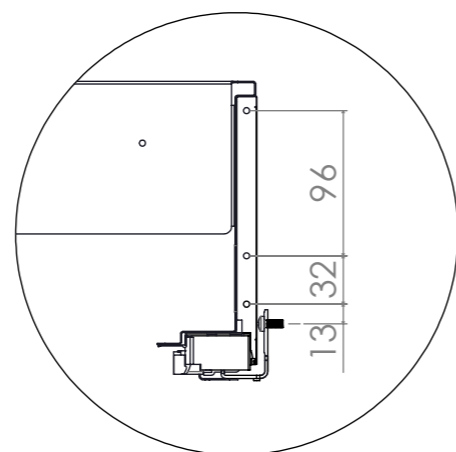

Telaio compatibile con sistema Blum Legrabox Version C
 Product compatible with Blum Legrabox Version C system
 Profondità nominale 500 mm
 Nominal depth 500 mm

Modelli Contenenti Secchi da 35 L : H = 535 mm

Models containing 35 L Buckets : H = 535 mm

Modelli Contenenti Secchi da 24 L : H = 440 mm

Models containing 24 L Buckets : H = 440 mm

Le quote qui indicate sono le quote **minime** per mantenere uno spazio tra fondo del secchio e base del mobile di almeno **20 mm**

The dimensions here indicated are the minimum dimension to keep a distance between the bottom of the bucket and the base of the cabinet at least 20 mm

Frontale del Mobile
 Front of the cabinet

نم الة

1 9 5 4