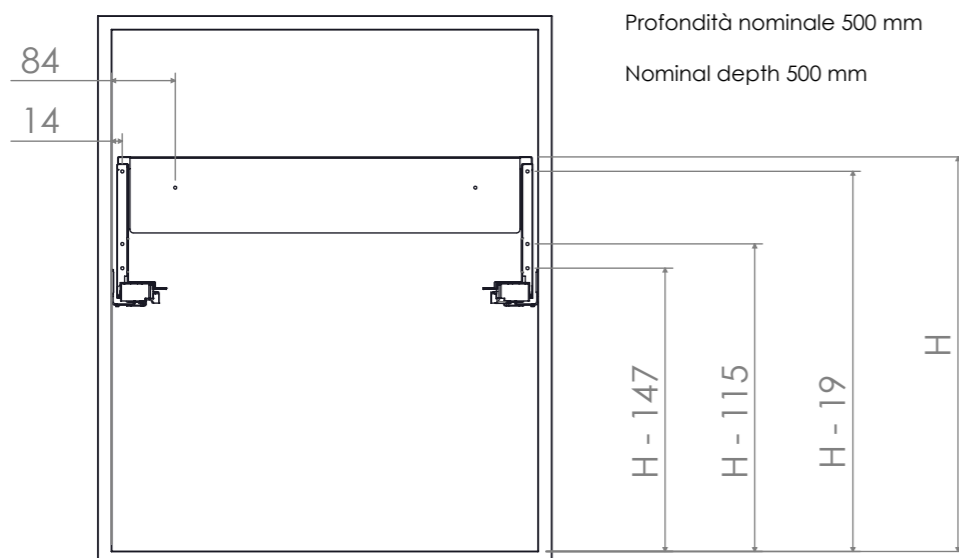

Telaio compatibile con sistema Blum Legrabox Version C
 Product compatible with Blum Legrabox Version C system
 Profondità nominale 500 mm
 Nominal depth 500 mm

Modelli Contenenti Secchi da 35 L : H = 535 mm

Models containing 35 L Buckets : H = 535 mm

Modelli Contenenti Secchi da 24 L : H = 440 mm

Models containing 24 L Buckets : H = 440 mm

Le quote qui indicate sono le quote **minime** per mantenere uno spazio tra fondo del secchio e base del mobile di almeno **20 mm**

The dimensions here indicated are the minimum dimension to keep a distance between the bottom of the bucket and the base of the cabinet at least 20 mm

Frontale del Mobile
 Front of the cabinet

نم الة

1 9 5 4