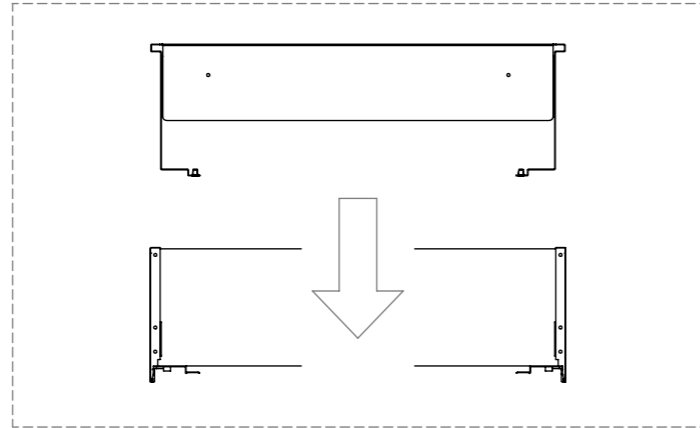

Models containing 35 L Buckets : H = 535 mm

Modelli Contenenti Secchi da 24 L : H = 440 mm

Models containing 24 L Buckets : H = 440 mm

Le quote qui indicate sono le quote **minime** per mantenere uno spazio tra fondo del secchio e base del mobile di almeno **20 mm**

SQUARE 2.0 BLUM LEGRABOX

COMPONENTS

A (X1)

B (Variable)

C (X4)

1

Le sponde del cassetto , le guide , le viti per legno ,
e i pannelli frontale e posteriore non sono forniti da ELLETTPI

The sides of the drawer , the sliders , the wood screws ,
and the front and rear panels are not supplied by ELLETTPI