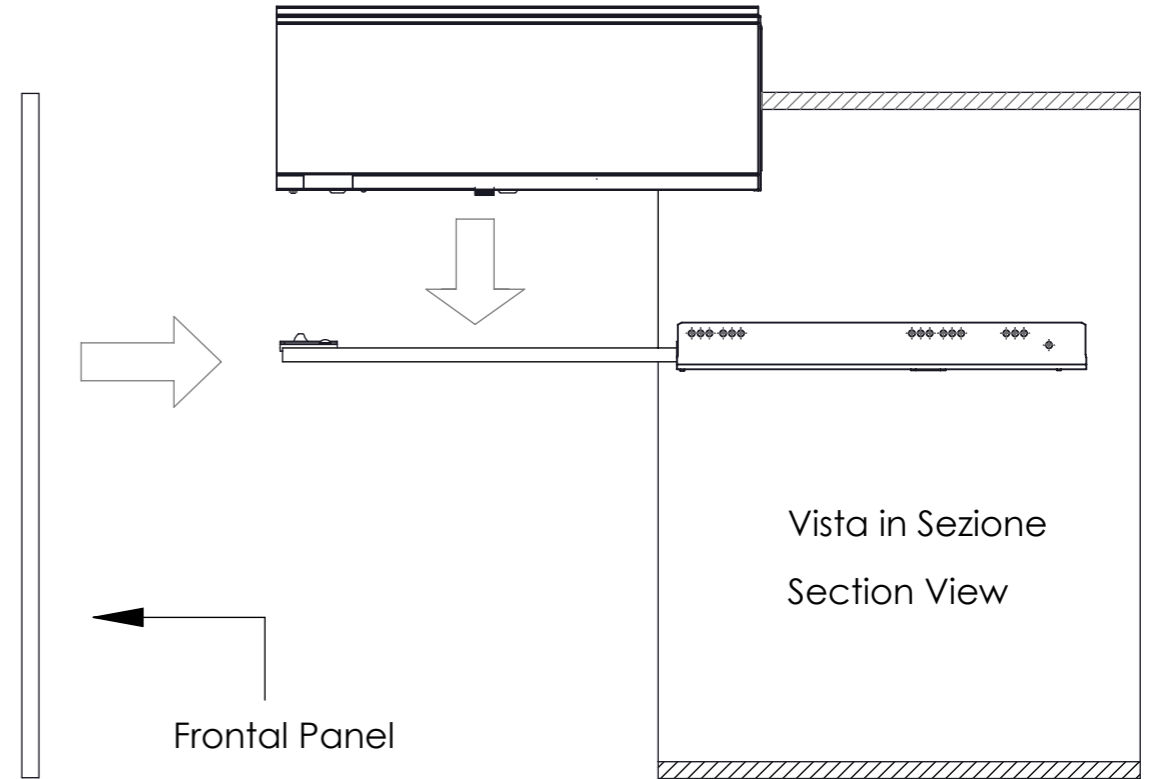

Le sponde del cassetto , le guide , le viti per legno ,
e i pannelli frontale e posteriore non sono forniti da ELLETTPI

The sides of the drawer , the sliders , the wood screws ,
and the front and rear panels are not supplied by ELLETTPI

3