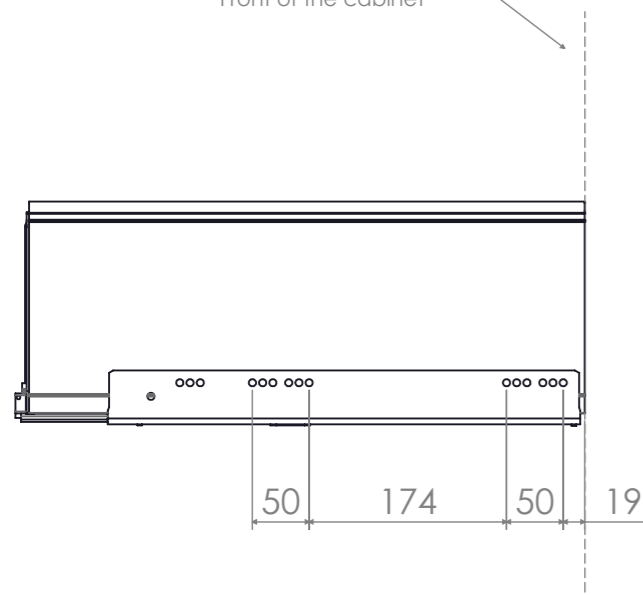

Telaio compatibile con sistema Blum Legrabox Version C
 Product compatible with Blum Legrabox Version C system
 Profondità nominale 500 mm
 Nominal depth 500 mm

Modelli Contenenti Secchi da 35 L : H = 535 mm

Models containing 35 L Buckets : H = 535 mm

Modelli Contenenti Secchi da 24 L : H = 440 mm

Models containing 24 L Buckets : H = 440 mm

Le quote qui indicate sono le quote **minime** per mantenere uno spazio tra fondo del secchio e base del mobile di almeno **20 mm**

The dimensions here indicated are the minimum dimension to keep a distance between the bottom of the bucket and the base of the cabinet at least 20 mm

Frontale del Mobile
 Front of the cabinet

نم الة

1 9 5 4