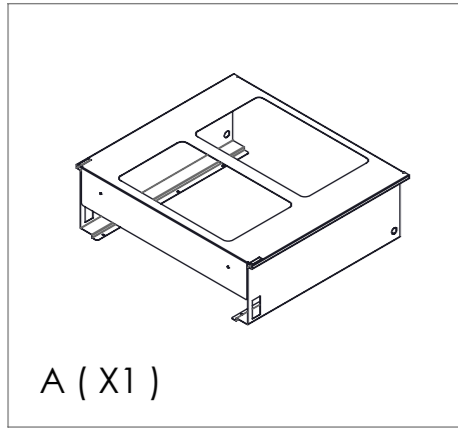

SQUARE 2.0 BLUM LEGRABOX

COMPONENTS

A (X1)

B (Variable)

C (X4)

1

Le sponde del cassetto , le guide , le viti per legno ,
e i pannelli frontale e posteriore non sono forniti da ELLETTPI

The sides of the drawer , the sliders , the wood screws ,
and the front and rear panels are not supplied by ELLETTPI