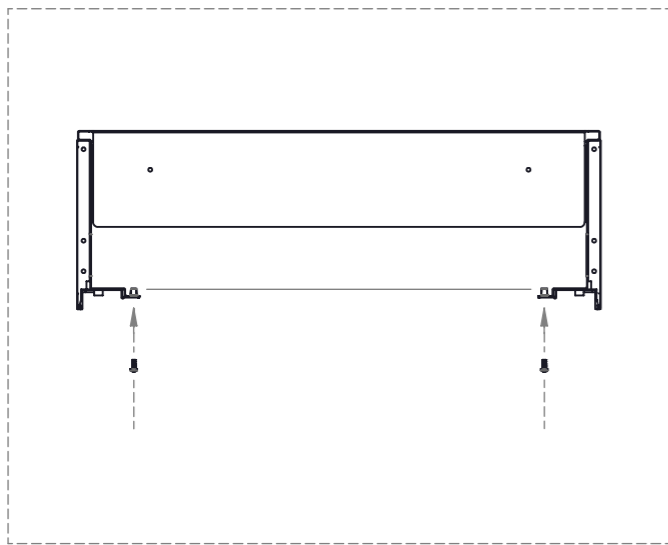

1

Le sponde del cassetto , le guide , le viti per legno ,
e i pannelli frontale e posteriore non sono forniti da ELLETTPI

The sides of the drawer , the sliders , the wood screws ,
and the front and rear panels are not supplied by ELLETTPI

3

2

4