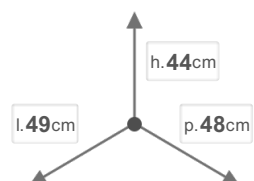

## DIMENSIONS

## PACKAGING

 PALLET PIECES  
A:80 B:40

 PALLET SIZE  
A:84x120x243 B:80x120x235

 PALLET GROSS WEIGHT  
A:170 B:130

PACKING PIECES  
1