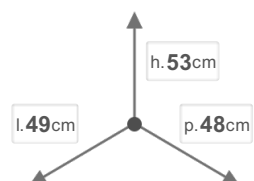

## DIMENSIONS

## PACKAGING

PALLET PIECES  
A:80 B:40

PALLET SIZE  
A:80x120x235 B:84x120x243

PALLET GROSS WEIGHT  
A:170 B:106

PACKING PIECES  
1