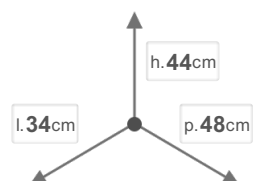

## DIMENSIONS

## PACKAGING

PALLET PIECES  
A:48 B:40

PALLET SIZE  
A:84x120x220 B:80x120x235

PALLET GROSS WEIGHT  
A:91,6 B:90

PACKING PIECES  
1